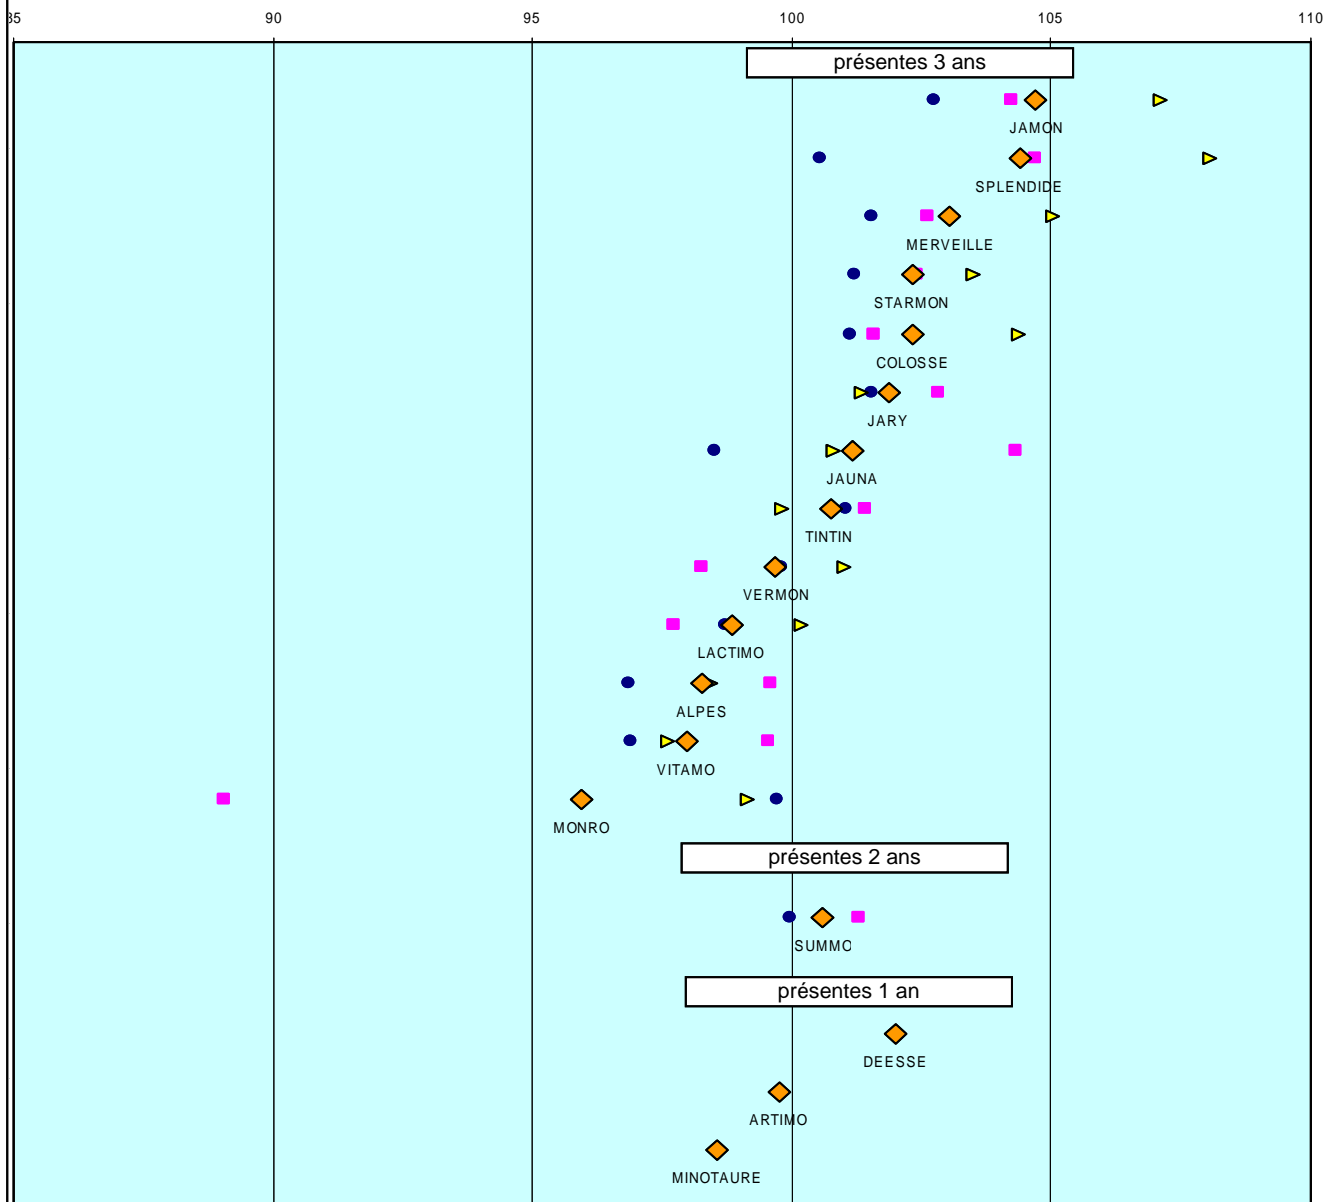

Essais betteraves fourragères ADBFM 2007

Rendement en % de la MS des témoins

Pour chaque variété :
 - la moyenne est indiquée par un losange
 - les symboles représentent les résultats par années
 (triangle 2005, carré 2006, rond 2007)